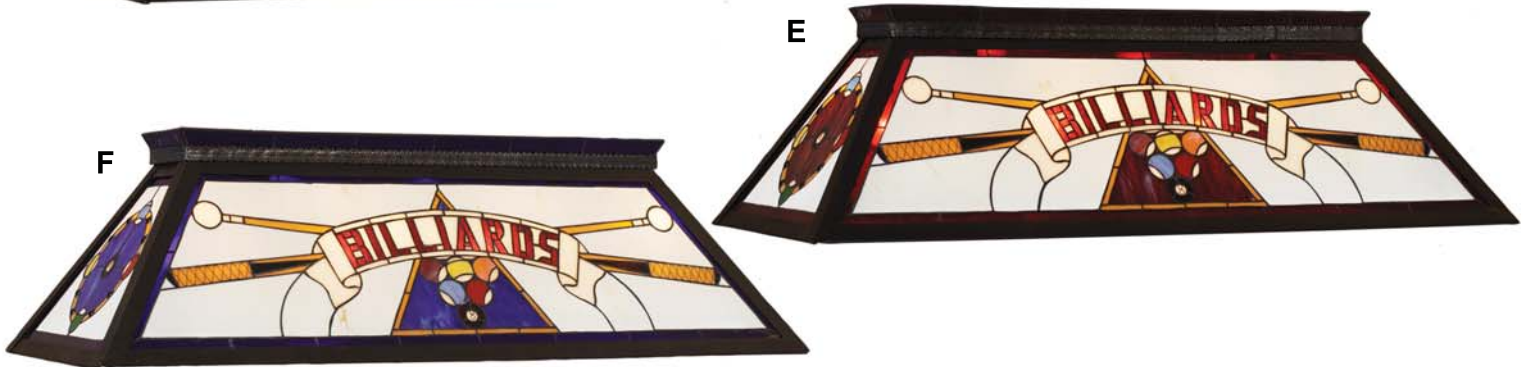

A. CF18 POKER	B. CF44 POKER	C. CF44 LOUNGE	D. BILLIARDS KD GRN	E. BILLIARDS KD RED	F. BILLIARDS KD BLU
H-14" x W-18"	H-13" x L-44"	H-15" x L-44"	H-14" x L-44"	H-14" x L-44"	H-14" x L-44"
2 x 150W-M	4 x 150W-M	4 x 150W-M	4 x 150W-M	4 x 150W-M	4 x 150W-M