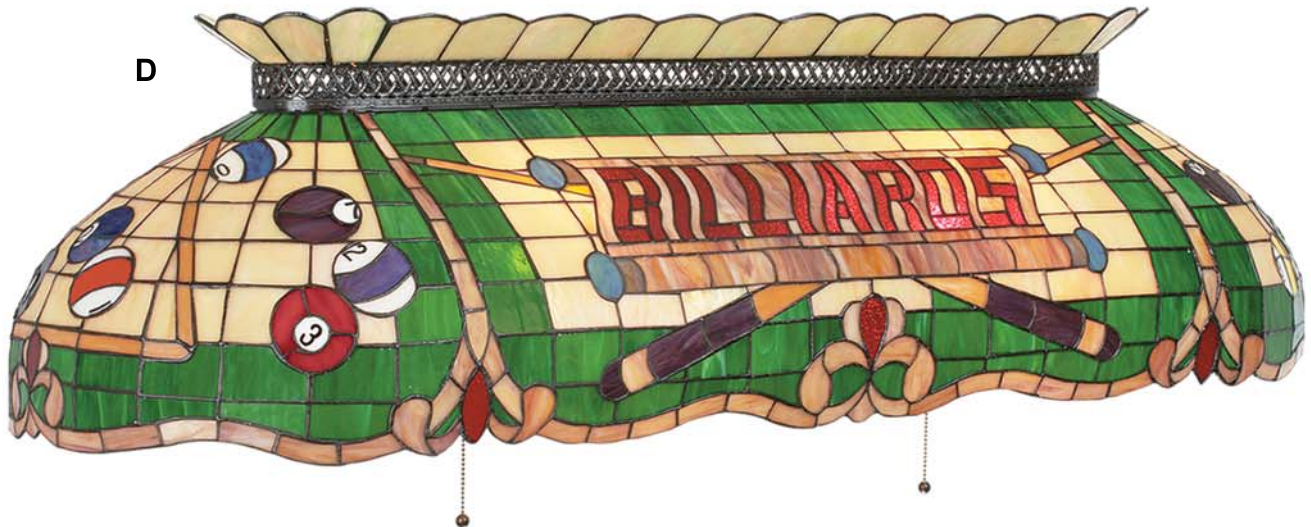

*Stained Glass
With Class*

A. CF BILLIARD RED
H-15" x L-44"
4 x 150W-M

B. CF BILLIARD BLU
H-15" x L-44"
4 x 150W-M

C. CF BILLIARD GRN
H-15" x L-44"
4 x 150W-M

D. CF50 BILLIARDS
H-13" x L-50"
6 x 100W-M