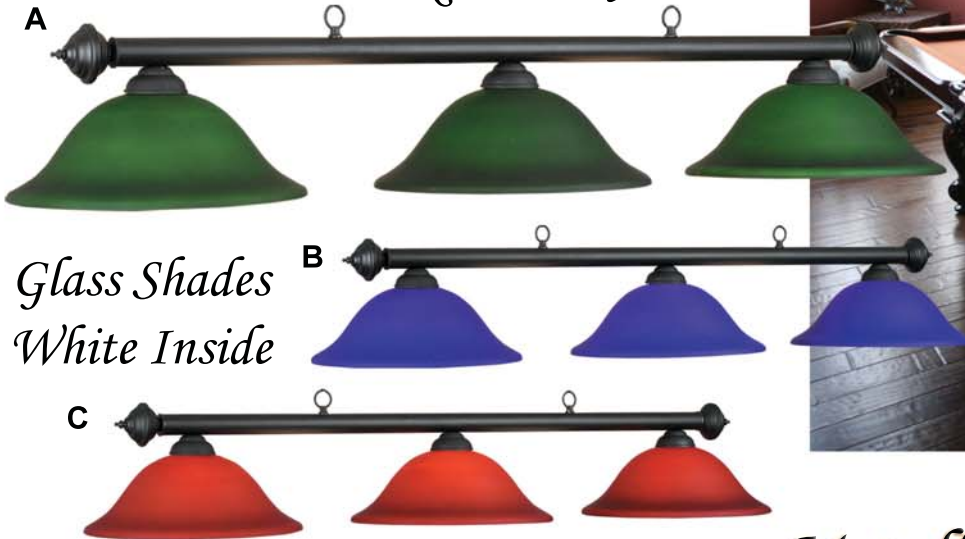

Marseilles

Matte Black Bar & Accents

*Glass Shades
White Inside*