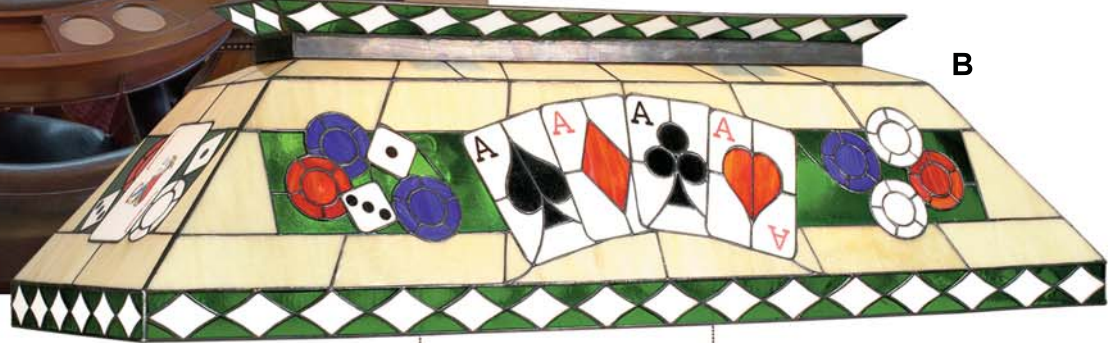

Stained Glass