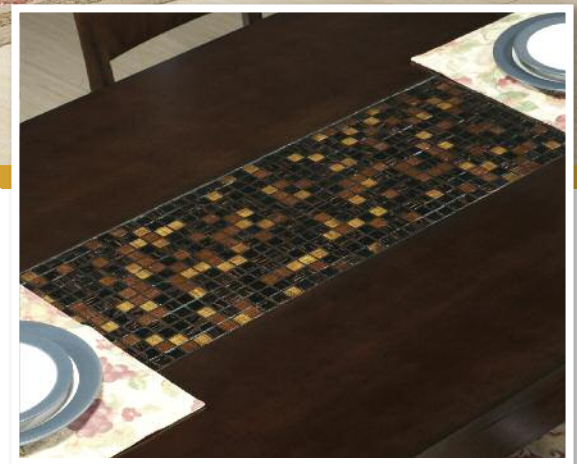

Table Top Detail

40360

40360-T Faux Rosewood Table | 38 x 64

40630-SC Side Chair | 39H

40556

- 40556-T Mosaic Tile Inset Table | 40 x 66
- 40556-SC Side Chair | 38H
- 40556-S Mosaic Tile Server | 58 x 18 x 36H